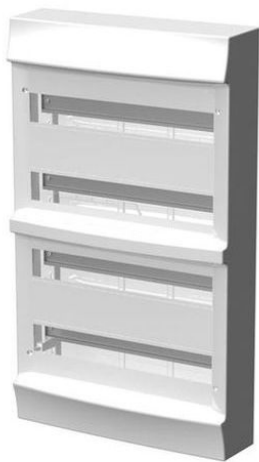

AUSCHITZKY

ABB F711960 COFF.MISTRAL 41W 650

Nos Marques > ABB > RESIDENTIEL > ENVELOPPE RÉSIDENITIELLE > ENVELOPPE RÉSIDENITIELLE > COFFRET MISTRAL 41 ET 65 > ABB F711960 COFF.MISTRAL 41W 650

<https://auschwitzky.fr/default-abbf711960.html>

Description courte

Marque : ABB

Fabricant : ABB

Référence : ABBF711960

ABB F711960 COFF.MISTRAL 41W 650

Description

ABB

Référence : F711960

EAN : 8712507119605

Caractéristiques

COFFRET SAILLIE MISTRAL 41W 650° SANS PORTE-4X18M

[Documentation](#)

Informations complémentaires

Quantité d'unité Prix	0.000000
Ean13	8712507119605
Marque	ABB
Fournisseur	ABB
Unité produit	pièce
Code Auschitzky	6336807