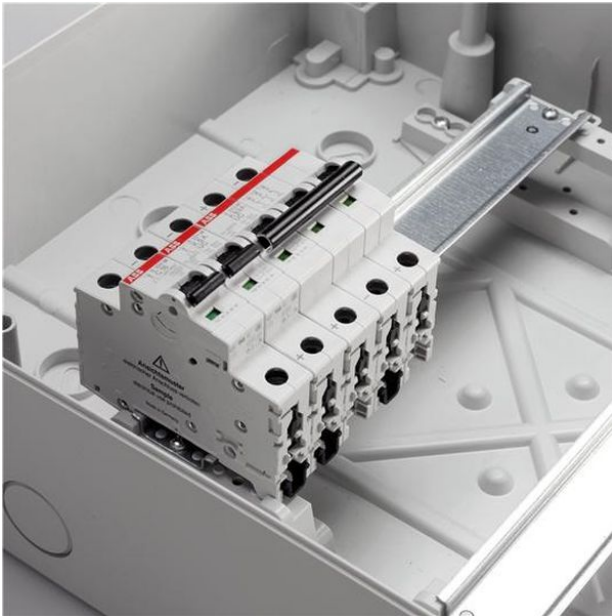

AUSCHITZKY

ABB 151938 EMBOUT PERF. DIRECTE

Nos Marques > ABB > RESIDENTIEL > ENVELOPPE RÉSIDENTIELLE > ENVELOPPE RÉSIDENTIELLE > COFFRET MISTRAL 41 ET 65 > ABB 151938 EMBOUT PERF. DIRECTE

<https://auschwitzky.fr/default-abb151938.html>

Description courte

Marque : ABB

Fabricant : ABB

Référence : ABB151938

ABB 151938 EMBOUT PERF. DIRECTE

Description

ABB

Référence : 151938

EAN : 8000126100594

Caratéristiques

EMBOUT PERFORATION DIRECTE Ø 32 POUR COFFRET MISTRAL 65

[Documentation](#)

Informations complémentaires

Quantité d'unité Prix	0.000000
Ean13	8000126100570
Marque	ABB
Fournisseur	ABB
Unité produit	pièce
Code Ausschitzky	6331789