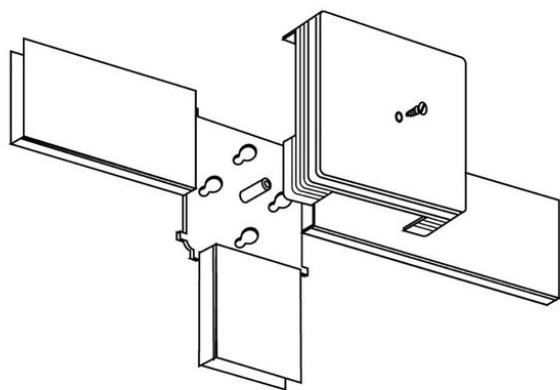

AUSCHITZKY

PW 11681 BDH 50 100X100X50 BA

Nos Marques > Planet Wattohm > Moulures et goul de distrib > Accessoires moulures Keva 20-80 > PW 11681 BDH 50 100X100X50 BA

<https://auschwitzky.fr/default-arn11681.html>

Description courte

Marque : PLANET WATTOHM

Fabricant : PLANET WATTOHM

Référence :ARN11681

PW 11681 BDH 50 100X100X50 BA

Description

Boîte de dérivation BDH 50 - 100 x 100 x 50

Caractéristiques produit Boîte de dérivation BDH 50 - 100x100x50 en PVC Couleur Blanc Artic RAL 9010 PVC teinté dans la masse

[Documentation](#)