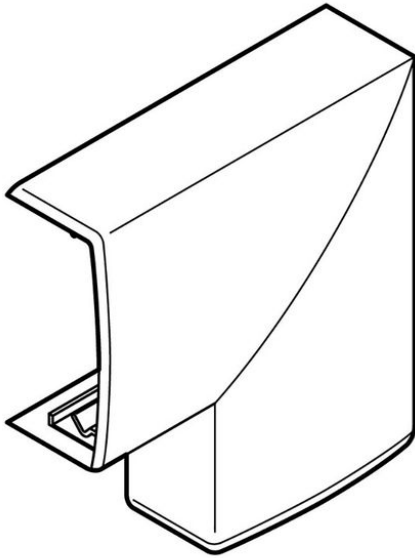

AUSCHITZKY

PW 11584 ANGLE PLAT

Nos Marques > Planet Wattohm > Moulures et goul de distrib > Accessoires moulures Keva 20-80 > PW 11584 ANGLE PLAT

<https://auschwitzky.fr/default-arn11584.html>

Description courte

Marque : PLANET WATTOHM

Fabricant : PLANET WATTOHM

Référence :ARN11584

PW 11584 ANGLE PLAT

Description

Angle plat

Caractéristiques produit Angle plat pour profilé 50x20 mm Couleur blanc artic RAL 9010. PVC teinté dans la masse. Comme tous les composants de la gamme Keva®, il se clipse facilement en façade grâce au talon de positionnement. Il n'est pas tributaire du couvercle (recouvrement d'environ 2 à 3 mm)