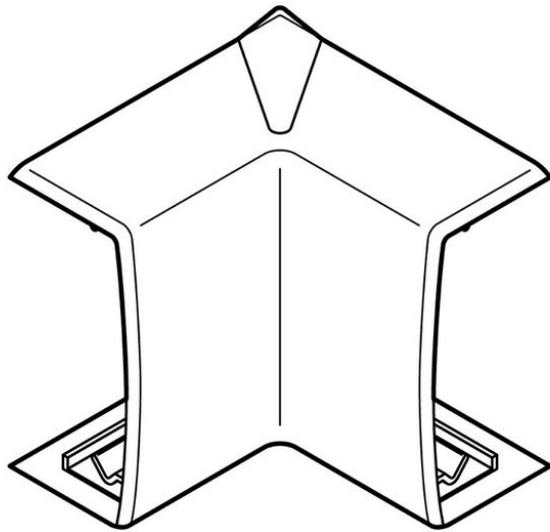

AUSCHITZKY

PW 11582 ANGLE INT VARIASOUPLE

Nos Marques > Planet Wattohm > Moulures et goul de distrib > Accessoires moulures Keva 20-80 > PW 11582 ANGLE INT VARIASOUPLE

<https://auschwitzky.fr/default-arn11582.html>

Description courte

Marque : PLANET WATTOHM

Fabricant : PLANET WATTOHM

Référence : ARN11582

PW 11582 ANGLE INT VARIASOUPLE

Description

planet
wattohm

Angle intérieur Variasouple

Caractéristiques produit Angle intérieur Variasouple pour profilé 50x20 mm
Couleur blanc artic RAL 9010
PVC teinté dans la masse. L'angle, doté d'une charnière en PVC souple s'adapte aux variations d'angle de $\pm 7^\circ$
Comme tous les composants de la gamme Keva[®], il se clipse facilement en façade grâce au talon de positionnement. Il n'est pas tributaire du couvercle (recouvrement d'environ 2 à 3 mm)