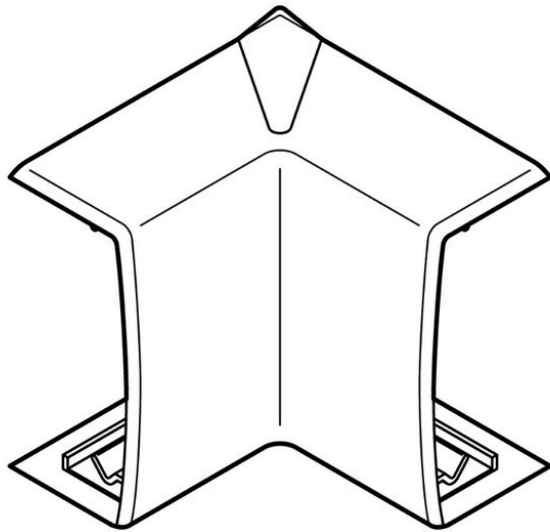

AUSCHITZKY

PW 11562 ANGLE INT VARIASOUPLE

Nos Marques > Planet Wattohm > Autres Moulures > Accessoires Moulures Keva autres > PW 11562 ANGLE INT VARIASOUPLE

<https://auschwitzky.fr/default-arn11562.html>

Description courte

Marque : PLANET WATTOHM

Fabricant : PLANET WATTOHM

Référence : ARN11562

PW 11562 ANGLE INT VARIASOUPLE

Description

**planet
wattohm**

Angle intérieur Variasouple

Caractéristiques produit Angle intérieur Variasouple pour profilé 50x15 mm
Couleur blanc artic RAL 9010. L'angle, doté d'une charnière en PVC souple s'adapte aux variations d'angle de $\pm 7^\circ$. Comme tous les composants de la gamme Keva®, il se clipse facilement en façade grâce au talon de positionnement. Il n'est pas tributaire du couvercle (recouvrement d'environ 2 à 3 mm)