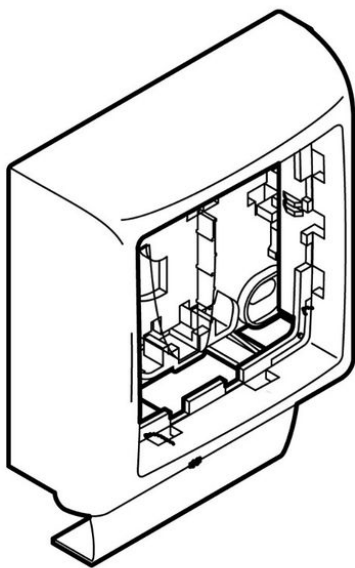

AUSCHITZKY

PW 11831 KEVA CADRE SIMPLE OTEO

Nos Marques > Planet Wattohm > Moulures et goul de distrib > Accessoires moulures Keva 20-80 > PW 11831 KEVA CADRE SIMPLE OTEO

<https://auschwitzky.fr/default-arn11831.html>

Description courte

Marque : PLANET WATTOHM

Fabricant : PLANET WATTOHM

Référence :ARN11831

PW 11831 KEVA CADRE SIMPLE OTEO

Description

planet
wattohm

Cadre simple Appareillage Saillie de Legrand profondeur 15

Caractéristiques produit Cadre simple Appareillage Saillie de Legrand pour profilé profondeur 15mmPVC teinté dans la masseLe cadre se monte horizontalement ou verticalement.

Informations complémentaires