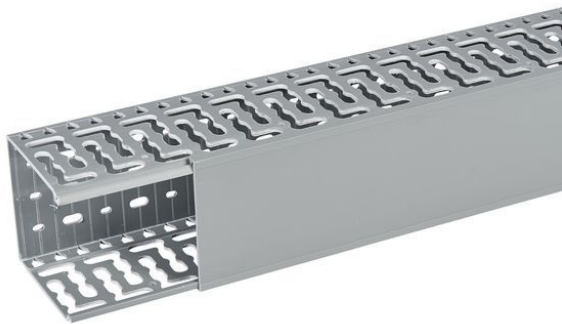

# PW 23053 SEGMA 100X100 OBLONGUE

Nos Marques > Planet Wattohm > Goulottes de câblage > Profilé Segma Oblongue > PW 23053 SEGMA 100X100 OBLONGUE

<https://auschwitzky.fr/default-arn23053.html>

## Description courte

---

Marque : PLANET WATTOHM

Fabricant : PLANET WATTOHM

Référence : ARN23053

PW 23053 SEGMA 100X100 OBLONGUE

## Description

---

Référence : 16450

EAN : 3271780230537

**Caractéristiques**

SEGMA 100X100 OBLONGUE GRIS

[Documentation](#)

**Quantité et prix au mètre linéaire**