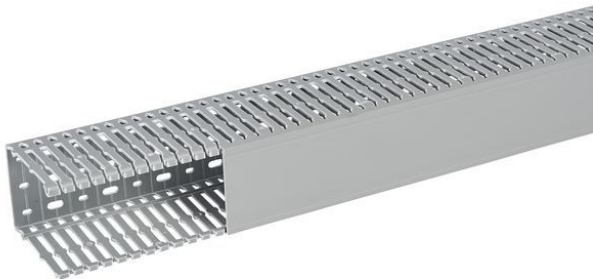

AUSCHITZKY

PW 21173 SEGMA 80X100 6/6,5 GRIS

Nos Marques > Planet Wattohm > Goulottes de câblage > Profilé Segma Standard Autres > PW 21173 SEGMA 80X100 6/6,5 GRIS

<https://auschwitzky.fr/default-arn21173.html>

Description courte

Marque : PLANET WATTOHM

Fabricant : PLANET WATTOHM

Référence : ARN21173

PW 21173 SEGMA 80X100 6/6,5 GRIS

Description

Référence : 16450

EAN : 3271780211734

Caratéristiques

SEGMA 80X100 6/6,5 GRIS

[Documentation](#)

Quantité et prix au mètre linéaire

Informations complémentaires

Quantité d'unité Prix	0.000000
Ean13	3271780211734
Marque	PLANET WATTOHM
Fournisseur	PLANET WATTOHM
Unité produit	mètre
Code Auschitzky	4500331