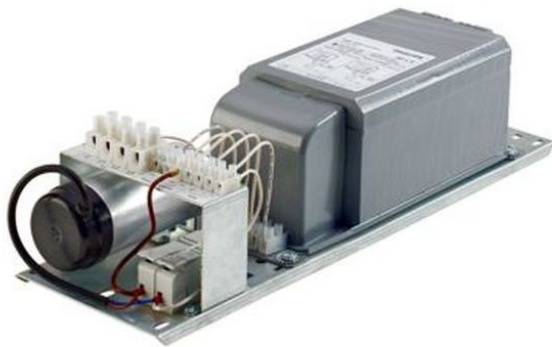

AUSCHITZKY

PHI 062585 ECB330 SON-T1000W 230

Nos Marques > Philips > Professional > Prof Luminaires > Sports & Area > Sports & Area Gear Trays & Acc. > PHI 062585 ECB330 SON-T1000W 230

<https://auschwitzky.fr/default-phi062585.html>

Description courte

Marque : PHILIPS LIGHTING

Fabricant : PHILIPS LIGHTING

Référence : PHI062585

PHI 062585 ECB330 SON-T1000W 230

Description

PHILIPS

Platine forte puissance ECB330 SON-T1000W 230-240V