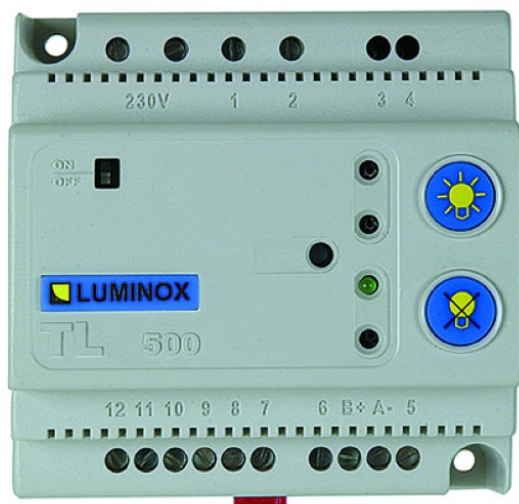

AUSCHITZKY

EAT LUM10313 TL500 LEC. ELECTRON

Sécurité & Domotique > Eclairage de sécurité > Autres produits d'éclairage de sécurité > EAT LUM10313 TL500 LEC.
ELECTRON

<https://auschwitzky.fr/default-coolum10313.html>

Description courte

Marque : EATON COOPER SECURITE

Fabricant : EATON COOPER SECURITE

Référence : COOLUM10313

EAT LUM10313 TL500 LEC. ELECTRON

Description

 **COOPER**

TL500 Boîtier de télécommande électronique pour 500 blocs maxi