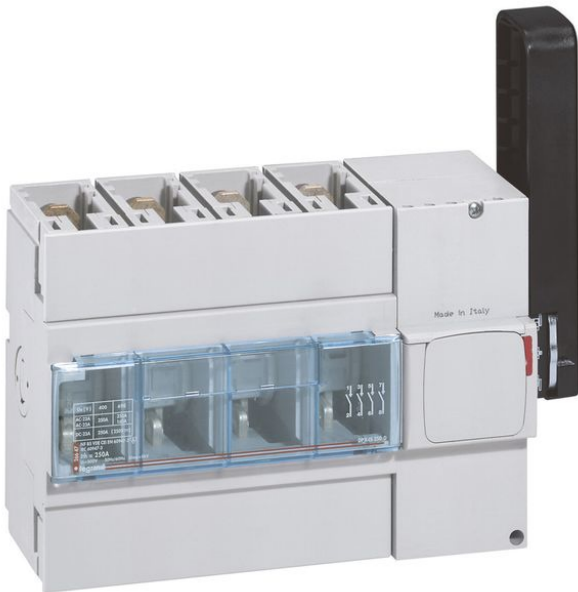

AUSCHITZKY

LEG 026644 DPX IS 250 4P 63A CDE

Nos Marques > Legrand > Puissance > DPXI&IS-VISTOP > LEG 026644 DPX IS 250 4P 63A CDE

<https://auschitzky.fr/default-leg026644.html>

Description courte

Marque : LEGRAND

Fabricant : LEGRAND

Référence : LEG026644

LEG 026644 DPX IS 250 4P 63A CDE

Description

Inter-sectionneur DPX-IS 250 - 63 A - 4P - à déclenchement - cde latérale droite

Caractéristiques générales DPX-IS à déclenchement

- Peuvent être associés à un relais différentiel à tore séparé, livrés sans déclencheur

DPX-IS 250 - 63 à 250 A

- Assurent la coupure en charge par sectionnement visible et action positive des contacts
- Fonction cadenassage intégrée dans la poignée.
- Raccordement par bornes à cages.
- Livrés avec cache-vis
- Conformes à la norme NF IEC 60947-3.
- Catégorie d'emploi AC 23 A
- Reçoivent les mêmes auxiliaires électriques que les DPX

- Le contact réf. 261 60 peut être contact auxiliaire d'alarme ou de pré coupure selon la position de montage
- Se montent sur rail symétrique ou sur platine dans XL³

Caractéristiques produit

Commande latérale droite