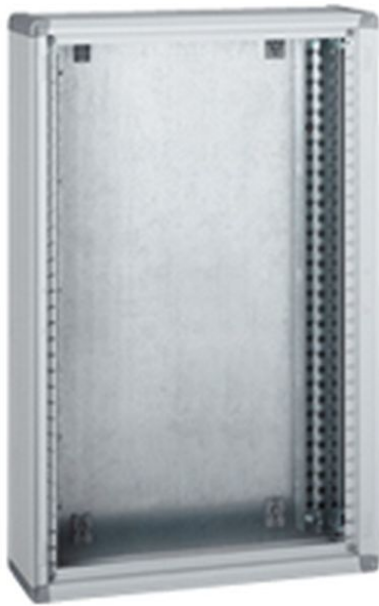

AUSCHITZKY

LEG 020108 COFFRET METALLIQUE H1

Nos Marques > Legrand > Puissance > ENVELOPPES XL3 > LEG 020108 COFFRET METALLIQUE H1

<https://auschwitzky.fr/default-leg020108.html>

Description courte

Marque : LEGRAND

Fabricant : LEGRAND

Référence : LEG020108

LEG 020108 COFFRET METALLIQUE H1

Description

Coffret de distribution XL3 400 - métal - H 1500 - gris RAL 7035

Caractéristiques générales

Coffrets métal

- IP 43 - IK 08 avec kit et porte
- IP 40 - IK 08 avec porte
- IP 30 - IK 07 sans porte

XL³ 400

- Peuvent recevoir les appareils jusqu'à 400 A
- Tenue au feu selon IEC 60 695-2 : 750 °C pour installation dans les ERP (jusqu'à 100 kVA pour les coffrets classe II)

- Capacité 24 modules par rangée. RAL 7035 (socle RAL 7004)
- Porte à commander séparément
- Livrés à plat avec montants fonctionnels fixés sur le fond, plaque d'entrée de câbles découpable et accessoires de jumelage (horizontal et vertical)

Caractéristiques produit

A équiper

- Haut. totale : 1500 mm
- Haut. Plastronnable : 1450 mm
- Larg. totale : 575 mm
- Larg. utile : 515 mm
- Prof. : 175 mm

Documentation

Informations complémentaires

Quantité d'unité Prix	0.000000
Ean13	3245060201081
Marque	LEGRAND
Fournisseur	LEGRAND
Unité produit	pièce
Code Auschitzky	1520108