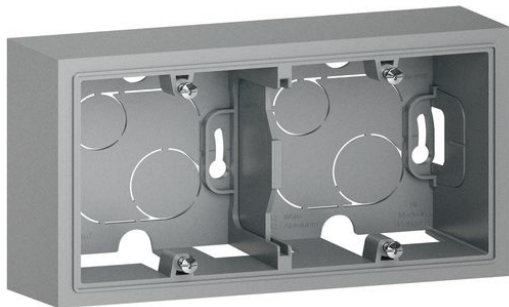

AUSCHITZKY

LEG 600142 CADRE SAILLIE 2 POSTE

Nos Marques > Legrand > Appareillage résidentiel > DOOXIE COMPO.AUTRES.FONCT > LEG 600142 CADRE SAILLIE 2 POSTE

<https://auschwitzky.fr/default-leg600142.html>

Description courte

Marque : LEGRAND

Fabricant : LEGRAND

Référence : LEG600142

LEG 600142 CADRE SAILLIE 2 POSTE

Description

Référence : 600142
CADRE SAILLIE 2 POSTES ALU

Fabricant : LEGRAND
Marque : LEGRAND
Gamme : Dooxie
EAN : 3414971005259

Caractéristiques :
DOOXIE CADRE SAILLIE 2 POSTES ALUMINIUM

[Documentation](#)

Informations complémentaires

Quantité d'unité Prix	0.000000
Ean13	3414971005259
Marque	LEGRAND
Fournisseur	LEGRAND
Unité produit	pièce
Code Auschitzky	1114593