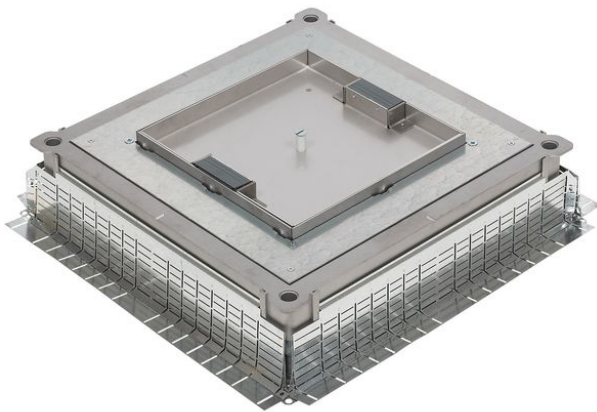

AUSCHITZKY

LEG 089688 BOITE SOL COUV.SORTIE

Nos Marques > Legrand > Distribution des courants > SOLUTIONS POSTE TRAVAIL > LEG 089688 BOITE SOL COUV.SORTIE

<https://auschwitzky.fr/default-leg089688.html>

Description courte

Marque : LEGRAND

Fabricant : LEGRAND

Référence : LEG089688

LEG 089688 BOITE SOL COUV.SORTIE

Description

Boîte de sol pour charges lourdes - IP 30 - pour parquet épais

Caractéristiques générales

Boîte de sol IP 30 pour parquet épais boîtes de sol pour charges lourdes

- Conformes aux normes NF EN 50085-2-2 (p. 868) et NF EN 60670-23
- Epaisseur dalle > 105 mm
- Epaisseur revêtement (carrelage, marbre...) entre 6 et 28 mm

Caractéristiques produit

- Avec 2 sorties de câbles latérales
- A équiper de prises Programme Mosaic
- 24 modules
- Livrée avec les supports pour appareillage