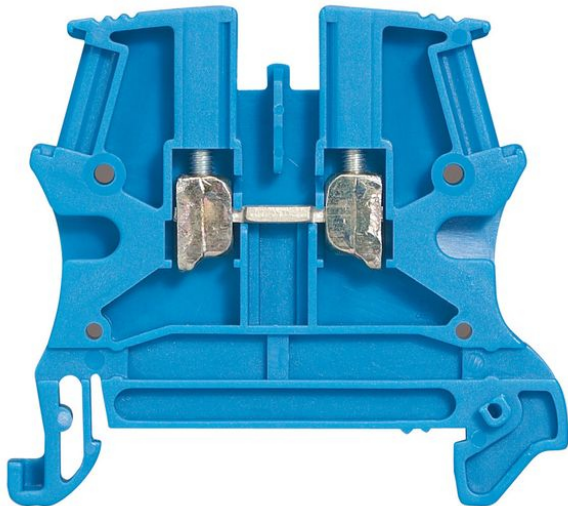

AUSCHITZKY

LEG 037105 BLOC PASS.VIS 1 JONCT

Nos Marques > Legrand > Produits industriels > BORNES VIKING > LEG 037105 BLOC PASS.VIS 1 JONCT

<https://auschwitzky.fr/default-leg037105.html>

Description courte

Marque : LEGRAND

Fabricant : LEGRAND

Référence : LEG037105

LEG 037105 BLOC PASS.VIS 1 JONCT

Description

Bloc jonc Viking 3 à vis - 1 jonction/1 entrée/1 sortie - bleu - pas 15

Caractéristiques générales

De passage

blocs de jonction connexion à vis Viking 3

- Permet d'assurer la liaison électrique entre 2 conducteurs cuivre souples ou rigides
- 2 zones pour peignes de liaison équipotentielle à insertion automatique jusqu'au pas de 8 mm (étage supérieur uniquement pour blocs à étages)
- Pour rails symétriques prof. 15 mm, symétriques EN 60715 prof. 7,5 mm et 15 mm

Caractéristiques produit

1 jonction - 1 entrée / 1 sortie

- Couleur : Bleu
- Section nominale : 35 mm²
- Capacité Conducteur rigide : 2,5 à 50 mm²
- Capacité Conducteur souple : 4 à 35 mm²
- Pas : 15 mm