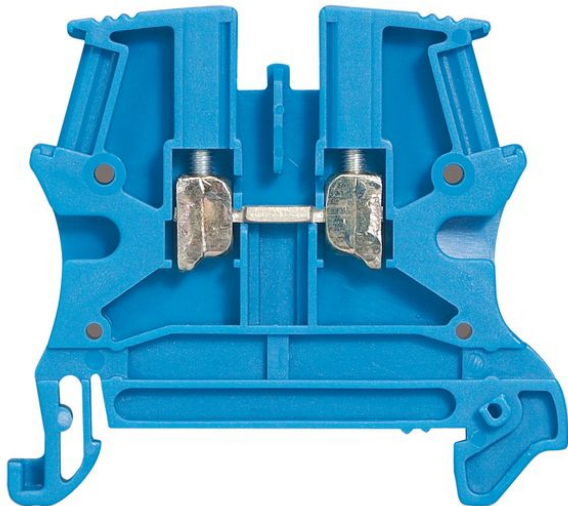

AUSCHITZKY

LEG 037103 BLOC PASS.VIS 1 JONCT

Nos Marques > Legrand > Produits industriels > BORNES VIKING > LEG 037103 BLOC PASS.VIS 1 JONCT

<https://auschwitzky.fr/default-leg037103.html>

Description courte

Marque : LEGRAND

Fabricant : LEGRAND

Référence : LEG037103

LEG 037103 BLOC PASS.VIS 1 JONCT

Description

Bloc jonc Viking 3 à vis - 1 jonction/1 entrée/1 sortie - bleu - pas 10

Caractéristiques générales

De passage

blocs de jonction connexion à vis Viking 3

- Permet d'assurer la liaison électrique entre 2 conducteurs cuivre souples ou rigides
- 2 zones pour peignes de liaison équipotentielle à insertion automatique jusqu'au pas de 8 mm (étage supérieur uniquement pour blocs à étages)
- Pour rails symétriques prof. 15 mm, symétriques EN 60715 prof. 7,5 mm et 15 mm

Caractéristiques produit

1 jonction - 1 entrée / 1 sortie

- Couleur : Bleu
- Section nominale : 10 mm²
- Capacité Conducteur rigide : 1,5 à 16 mm²
- Capacité Conducteur souple : 2,5 à 10 mm²
- Pas : 10 mm