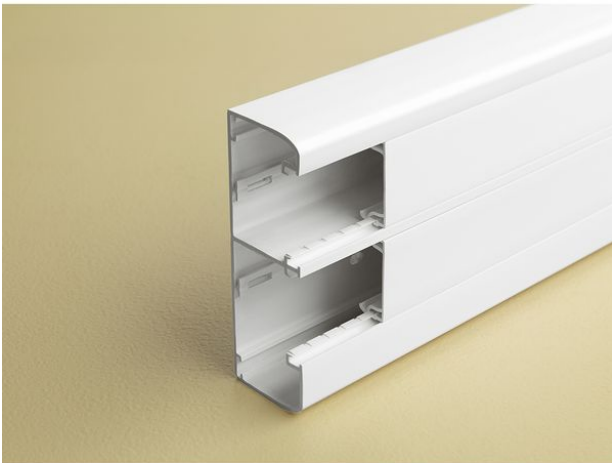

LEG 075604 GLT MOSAIC 50X145 2CV

Nos Marques > Legrand > Distribution des courants > GOULOTTES PROG.MOSAIC > LEG 075604 GLT MOSAIC 50X145 2CV

<https://auschwitzky.fr/default-leg075604.html>

Description courte

Marque : LEGRAND

Fabricant : LEGRAND

Référence : LEG075604

LEG 075604 GLT MOSAIC 50X145 2CV

Description

Goulotte 50x145 à clippage direct Prog Mosaic - 2 couv 45 mm - L. 2 m - blanc

Caractéristiques générales

Goulotte à clippage direct 50 x 145 goulottes Programme Mosaic à clippage direct 50 x 130 et 50 x 145

Caractéristiques produit

Goulotte 2 compartiments

- Comprend :
 - 1 corps avec 2 compartiments
 - 2 couvercles souples larg. 45 mm
- Livrée en 4 unités de long. 2 m
- Accepte tous les appareillages du Programme Mosaic