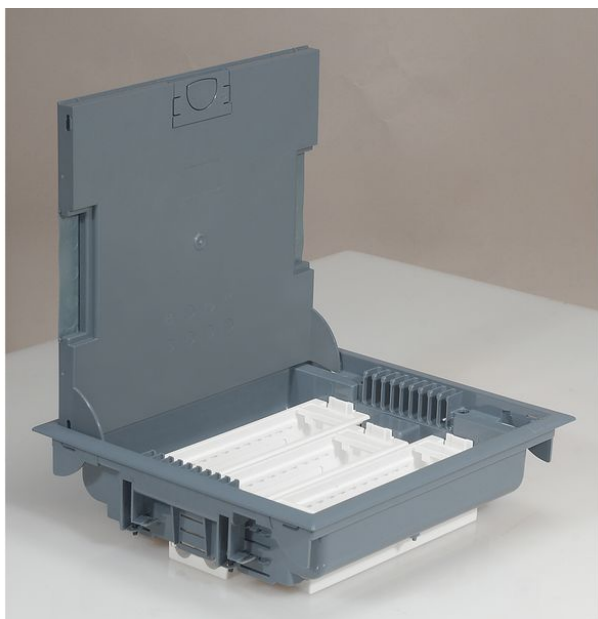

LEG 089610 BT SOL H GRISE 18M CV

Nos Marques > Legrand > Distribution des courants > SOLUTIONS POSTE TRAVAIL > LEG 089610 BT SOL H GRISE 18M CV

<https://auschwitzky.fr/default-leg089610.html>

Description courte

Marque : LEGRAND

Fabricant : LEGRAND

Référence : LEG089610

LEG 089610 BT SOL H GRISE 18M CV

Description

Boîte de sol haut. 75-105 - à équiper - 18 mod - couv inox gris RAL 7031

Caractéristiques générales

A équiper

- Boîtes de sol équipées de supports d'appareillage vides
- A équiper de prises Programme Mosaic

boîtes de sol à hauteur réglable 75 - 105 mm

- Conformes aux normes NF EN 50085-2-2 et NF EN 60670-23
- Permettent la mise à disposition des courants au sol, pour plancher technique ou chape béton (avec l'utilisation de boîte d'encastrement plastique, ou métallique)
- Livrées avec couvercle réversible inox ou couvercle pour revêtement (vynil, moquette ou parquet)
- Pour vide technique supérieur ou égal à 75 mm
- Supports d'appareillage (pour positionnement horizontal des appareillages) :

- réglables en hauteur de 75 à 105 mm
- garantissant la parfaite séparation des courants
- permettant de recevoir 2 gaines ICTA Ø20 mm
- décalés les uns des autres pour permettre un branchement optimal sur l'ensemble des puits
- permettant de recevoir des étiquettes de repérage
- Ouverture facile par anneau et maintien en position ouverte le temps du branchement