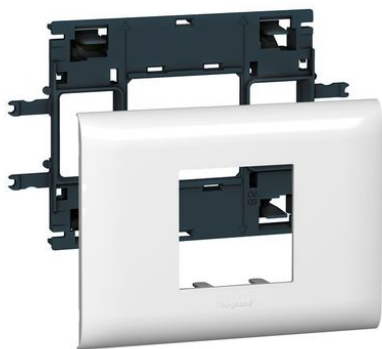

AUSCHITZKY

LEG 010992 SUPP PROG MOSAIC 2 MO

Nos Marques > Legrand > Distribution des courants > GOULOTTES DLP > LEG 010992 SUPP PROG MOSAIC 2 MO

<https://auschwitzky.fr/default-leg010992.html>

Description courte

Marque : LEGRAND

Fabricant : LEGRAND

Référence : LEG010992

LEG 010992 SUPP PROG MOSAIC 2 MO

Description

Support Prog Mosaic - pour DLP couv 85 mm - 2 modules

Caractéristiques générales Supports Programme Mosaic

- Supports enclipsables et juxtaposables
- Livrés avec plaque de finition

supports pour couvercle 65 et 85 mm

Caractéristiques produit 2 modules

- Pour couvercle 85 mm

Documentation

Informations complémentaires