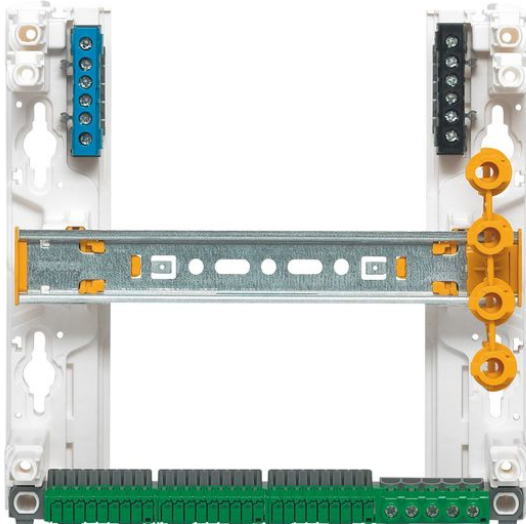

# LEG 401221 COFFRET SAILLIE 1RX18

Nos Marques > Legrand > Tableau résidentiel > COFFRET RESID.DRIVIA 18 > LEG 401221 COFFRET SAILLIE 1RX18

<https://auschwitzky.fr/default-leg401221.html>

## Description courte

---

Marque : LEGRAND

Fabricant : LEGRAND

Référence : LEG401221

LEG 401221 COFFRET SAILLIE 1RX18

## Description

---

**Coffret Drivia 18 modules - 1 rangée - IP30 - IK05 - Blanc RAL 9003**

### Caractéristiques générales

Coffrets 18 modules par rangée

Blanc RaL 9003

Rails pivotants 3 positions et extractibles

Espace sous rails : 40 mm

Entraxe entre rails 125 mm

Classe II avec plaques de fond isolantes