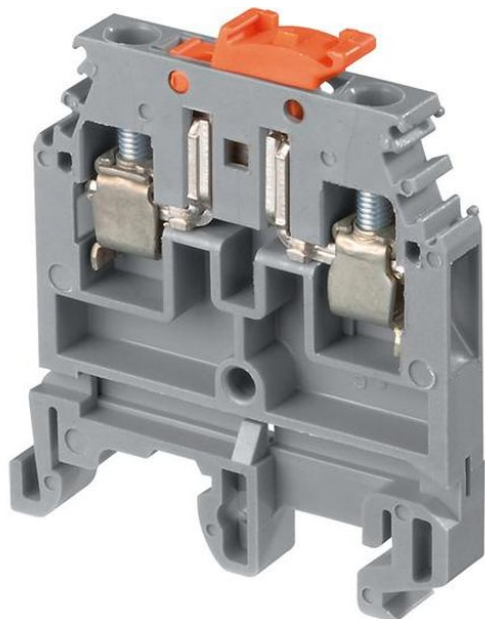

# ENT 011598600 M4/6.SNB

Nos Marques > Entrelec > RACCORDEMENT ET CABLAGE > BLOCS DE JONCTION FERROVIAIRE ENTRELEC > BLOCS DE JONCTION SNA VISSÉ ENTRELEC > ENT 011598600 M4/6.SNB

<https://auschwitzky.fr/default-ent011598600.html>

## Description courte

---

Marque : ENTRELEC (TEC)

Fabricant : ENTRELEC (TEC)

Référence : ENT011598600

ENT 011598600 M4/6.SNB

### Caractéristiques

M4/6.Snb Borne vissé Sectionnable Gris/Orange

[Documentation](#)