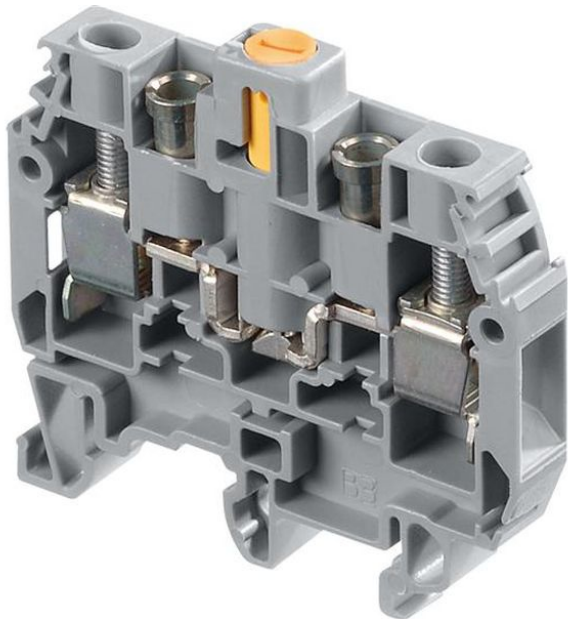

AUSCHITZKY

ENT 011527720 M6/8.STP

Nos Marques > Entrelec > RACCORDEMENT ET CABLAGE > BLOCS DE JONCTION FERROVIAIRE ENTRELEC > BLOCS DE JONCTION SNA VISSÉ ENTRELEC > ENT 011527720 M6/8.STP

<https://auschwitzky.fr/default-ent011527720.html>

Description courte

Marque : ENTRELEC (TEC)

Fabricant : ENTRELEC (TEC)

Référence : ENT011527720

ENT 011527720 M6/8.STP

Description

Référence : 011527720

EAN : 3472591152777

Caractéristiques

M6/8.Stp Borne vissé Sectionnable Gris/Jaune

[Documentation](#)

Informations complémentaires

Quantité d'unité Prix	0.000000
Ean13	3472591152777
Marque	ENTRELEC (TEC)
Fournisseur	ENTRELEC (TEC)
Unité produit	pièce
Code Ausschitzky	6322523