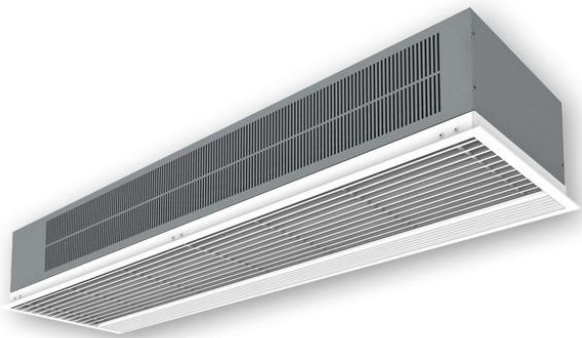

# ATL 611535 RIDEAU ENCASTRE 100 C

Nos Marques > Atlantic Ventil-Clim > Rideaux d'air > Rideaux d'air > ATL 611535 RIDEAU ENCASTRE 100 C

<https://auschwitzky.fr/default-atl611535.html>

## Description courte

---

Marque : ATLANTIC

Fabricant : ATLANTIC

Référence : ATL611535

ATL 611535 RIDEAU ENCASTRE 100 C

## Description

---

**Référence : 611535**

RIDAIR 1000 E

Gamme : Climatisation

EAN : 3410536115357

**Caractéristiques :**

RIDEAU ENCASTRE 100 CM