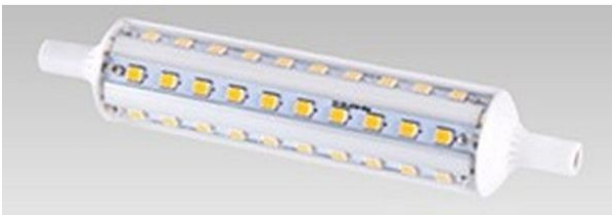

# ARI 002972 LPE LED R7S 10W/4000K

Nos Marques > Aric > Lampe > Lampe R7s 118 mm LED > ARI 002972 LPE LED R7S 10W/4000K

<https://auschwitzky.fr/default-ari002972.html>

## Description courte

---

Marque : ARIC

Fabricant : ARIC

Référence :ARI002972

ARI 002972 LPE LED R7S 10W/4000K

### 2972 - Lampe R7s 118 mm LED

Lampe LED SMD. Eclairagesur 360°. Culot céramique, enveloppe en verre. Radiateur interne en aluminium.

#### Caractéristiques :

- Puissance : 10 W
- Culot : R7s 118 mm
- Lumens : 1500
- Teinte : 4000 K