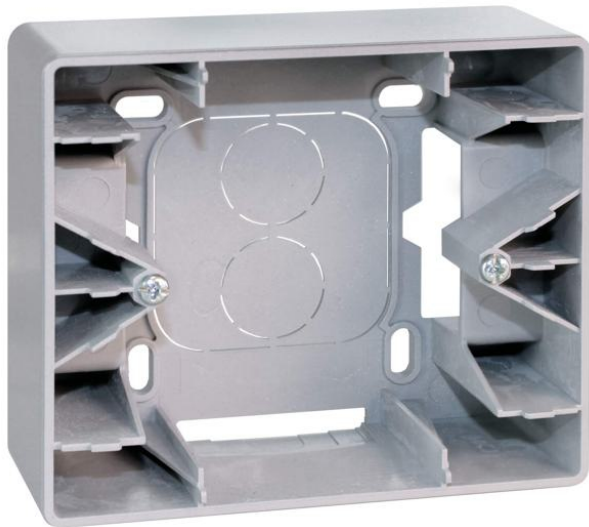

AUSCHITZKY

EUR 61391B COMETE CDRE SA. 1P T.

Nos Marques > Eur'Ohm > APPAREILLAGE > COMETE > EUR 61391B COMETE CDRE SA. 1P T.

<https://auschwitzky.fr/default-eur61391b.html>

Description courte

Marque :

Fabricant : EUR'OHM

Référence :EUR61391B

EUR 61391B COMETE CDRE SA. 1P T.

Description

Caractéristiques produit

COMETE Cadre saillie 1 poste type B SILVER

Informations complémentaires

Quantité d'unité Prix	0.000000
Ean13	3663752061407
Fournisseur	EUR'OHM
Unité produit	pièce
Code Auschitzky	2581872