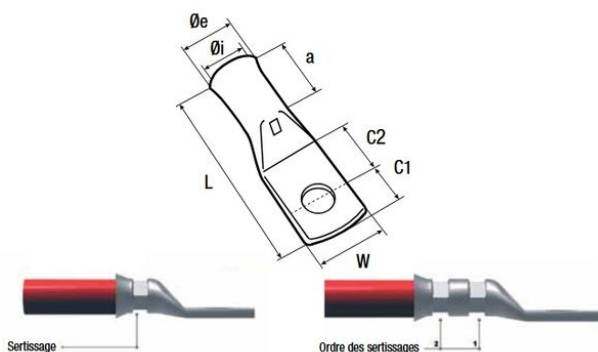

AUSCHITZKY

MCT 150-12CT COSSE CU. 15

Accessoires > Connexion et mise à terre > Cosses cuivres > MCT 150-12CT COSSE CU. 15

<https://auschwitzky.fr/default-mec7406946.html>

Description courte

Marque :

Fabricant : MECATRACTION

Référence : MEC7406946

MCT 150-12CT COSSE CU. 15

Description

150-12CT - 7406946

COS TUB 150² M12 NF

CONNECTIQUE INDUSTRIELLE

Caractéristiques :

- Matière : Cuivre étamé
- Entrée tulipée
- Section câble mm² : 150
- Borne Ø mm² : 12
- W : 30
- Ø i : 16.2
- Ø e : 21
- C1 : 15

- C2 : 15
- a : 31.5
- L : 74.5

Informations complémentaires

Quantité d'unité Prix	0.000000
Ean13	3660497000876
Fournisseur	MECATRACTION
Unité produit	pièce
Code Auschitzky	6455050

Images du produit