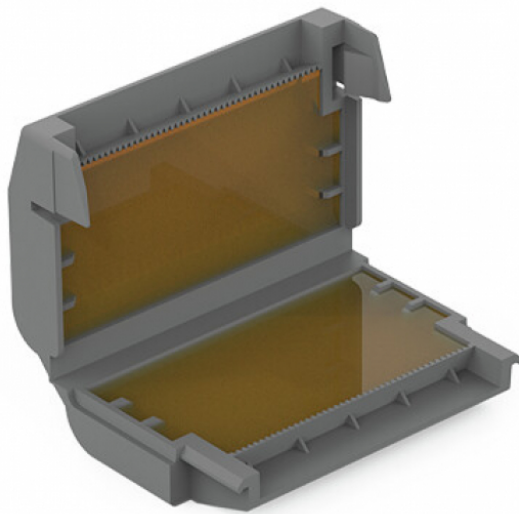

AUSCHITZKY

Gel Box, IPx8, connecteurs Serie 221, 2273, 4mm² max. - taille 3

Accessoires > Connexion et mise à la terre > Bornes de connexion auto > Gel Box, IPx8, connecteurs Serie 221, 2273, 4mm² max. - taille 3

<https://auschwitzky.fr/wago-gel-box-ipx8-connecteurs-serie-221-2273-4mm-max-taille-3-101590435.html>

Description courte

Marque :

Fabricant : WAGO

Référence :WAG2071333

Gel Box, IPx8, connecteurs Serie 221, 2273, 4mm² max. - taille 3

Description

Gel Box, IPx8, connecteurs Serie 221, 2273, 4mm² max. - taille 3

Description

pour conducteurs; Dérivation; avec gel; Série 221, 2273; sans bornes de raccordement; Taille 3; gris

Veillez noter la description du système pour les bornes de connexion qui peuvent être utilisées.Vos avantages :

- Manipulation simple, rapide et sûre
- Immédiatement prêt à l'emploi et à nouveau accessible
- sans silicone
- Sans étiquette
- Peut être stocké indéfiniment

- L'ensemble du système de Gelbox et de bornes WAGO est testé VDE et certifié IPX8