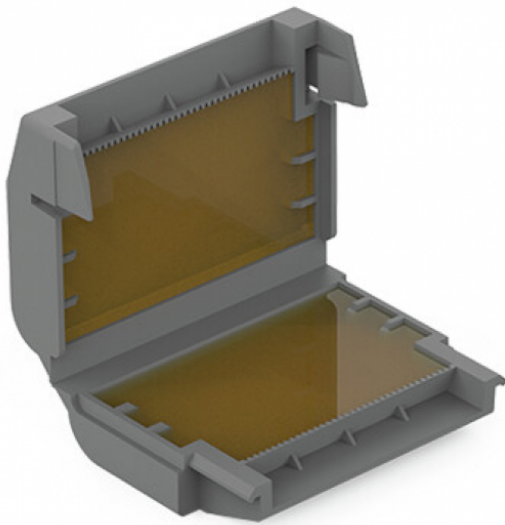

# Gel Box, IPx8, connecteurs Serie 221, 2273, 4mm<sup>2</sup> max. - taille 2

Accessoires > Connexion et mise à la terre > Bornes de connexion auto > Gel Box, IPx8, connecteurs Serie 221, 2273, 4mm<sup>2</sup> max. - taille 2

<https://auschwitzky.fr/wago-gel-box-ipx8-connecteurs-serie-221-2273-4mm-max-taille-2-101590434.html>

## Description courte

---

Marque :

Fabricant : WAGO

Référence :WAG2071332

Gel Box, IPx8, connecteurs Serie 221, 2273, 4mm<sup>2</sup> max. - taille 2

## Description

---

Gel Box, IPx8, connecteurs Serie 221, 2273, 4mm<sup>2</sup> max. - taille 2