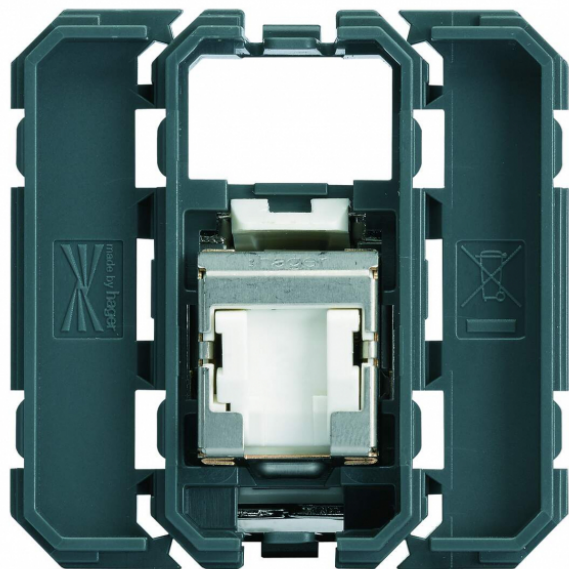

AUSCHITZKY

HAG WXF228 PRISE RJ45 CAT.6A STP

Nos Marques > Hager > APPAREILLAGE MURAL > GALLERY > MECAS COMMUNICATION > HAG WXF228 PRISE RJ45 CAT.6A STP

<https://auschwitzky.fr/hager-prise-rj45-gallery-cat-6a-stp-100473472.html>

Description courte

Marque :

Fabricant : HAGER

Référence :HAGWXF228

HAG WXF228 PRISE RJ45 CAT.6A STP

Description

 **hager**

Caractéristiques produit

Prise RJ45 gallery cat.6A STP

[Documentation](#)

Informations complémentaires

Quantité d'unité Prix	0.000000	
Ean13	03250617192286	
Caractéristiques produit	type de connecteur	RJ45 8(8)
	catégorie	6A (IEC)
	direction de sortie	droit
	QC Carton	60.0
	encastrement de canal	OUI
	boîtier blindé	OUI
	citerne au sol/montage en sous-sol	OUI
	apparent	OUI
	avec protection contre la poussière	OUI
	design	OUI
	code couleur	OUI
	QC Unité	1.0
	QC Boite	5.0
	largeur d'appareil (mm)	45
	hauteur d'appareil (mm)	45
	profondeur d'appareil (mm)	38
	QCT	PF
	adapté au nombre de jacks/coupleurs	1
		Document(s)
	<ul style="list-style-type: none">• Fiche• Fiche	
Référence fabricant	WXF228	
Ean13	3250617192286	
Unité produit	pièce	
Couleur	GRIS	
Fournisseur	HAGER	
Type de fixation	à clipser	
Composition	mécanisme seul	
Ip	IP20	
Type de raccordement	contact pour connexion autodénudante	
Code Auschitzky	2369491	