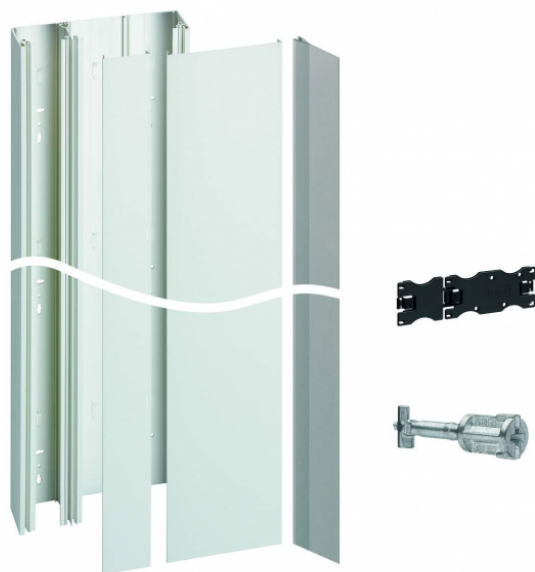

AUSCHITZKY

HAG JK213D PACK GTL GAM.13, 2COU

Nos Marques > Hager > HABITAT > ENVELOPPES HABITAT > NEW GOULOTTE GAMMA > HAG JK213D PACK GTL GAM.13, 2COU

<https://auschwitzky.fr/hager-pack-gtl-gamma-13-2-couvercles-2x1-3m-100478036.html>

Description courte

Marque :

Fabricant : HAGER

Référence :HAGJK213D

HAG JK213D PACK GTL GAM.13, 2COU

Description

Caractéristiques produit

Pack GTL Gamma+ 13, 2 couvercles, 2x1,3m

[Documentation](#)

Informations complémentaires

Quantité d'unité Prix	0.000000	
Code Auschitzky	2363828	
Ean13	3250611029069	
Caractéristiques produit	Mode de fixation	vissé
	Accessoires d'alignement	Eclisses en références séparées
	Couleur ral	RAL 9010 - Blanc pur
	Matiere	PVC
	Hauteur de goulotte	68 mm
	Longueur	2600 mm
	Largeur de goulotte	250 mm
	Espacement horizontal des perforations	250 mm
	Film de protection	Oui
	Section intérieure / utile	13800 mm ²
	Nombre de cloisons clipsables	2
	Nombre de compartiments	1 à 3
	Nombre d'agrafes par mètre	1
	Type produit cheminement de cable	Socle et couvercle
	Homologations	EN50085-2-1
	Directive européenne RoHs	conformité volontaire
	Température de fonctionnement	5/60 °C
	Couleur	blanc
	largeur (mm)	250
	hauteur (mm)	68
	qualité du matériau	PVC
	longueur (mm)	2600
	nombre de cloisons enfichables	2
	avec agrafe pour tenue de câble	OUI
	avec connecteur de conduit	OUI
	section transversale utile (mm ²)	13800
	feuille de protection	OUI
QC Boite	1	
QCT	PF	
	Document(s)	
	• Fiche	
	• Fiche	
Référence fabricant	JK213D	
Ean13	3250611029069	
Fournisseur	HAGER	
Unité produit	pièce	