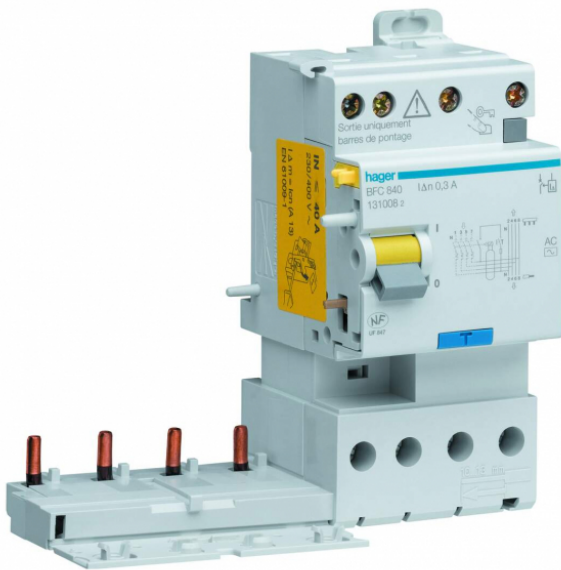

# HAG BFC863 BD 2XSORT.4P 63A 300M

Nos Marques > Hager > TERTIAIRE > PROTECTION DIFF TERT > BLOCS DIFFERENTIELS > HAG BFC863 BD 2XSORT.4P 63A 300M

<https://auschwitzky.fr/hager-bloc-differentiel-double-sortie-4p-63a-300ma-type-ac-100472020.html>

## Description courte

---

Marque :

Fabricant : HAGER

Référence : HAGBFC863

HAG BFC863 BD 2XSORT.4P 63A 300M

### Caractéristiques produit

Bloc différentiel double sortie 4P 63A 300mA type AC

[Documentation](#)