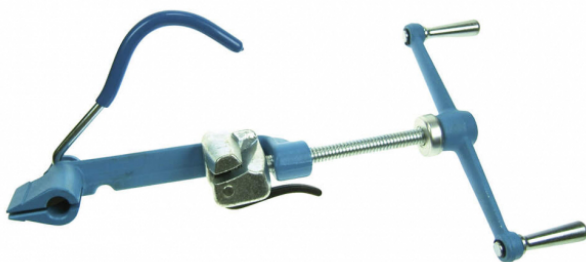

AUSCHITZKY

MIC BC959 CERCLEUSE A VIS

Nos Marques > Michaud > Accessoires de branchement > MIC BC959 CERCLEUSE A VIS

<https://auschwitzky.fr/michaud-cercleuse-a-vis-101710194.html>

Description courte

Marque : MICHAUD

Fabricant : MICHAUD

Référence : MICBC959

MIC BC959 CERCLEUSE A VIS

Description

MICHAUD
HABITAT ET RESEAU ELECTRIQUE

Code fournisseur : 13232

Référence commerciale : BC959

Fournisseur : MICHAUD

Nom produit : CERCLEUSE A VIS

Marque : MICHAUD

Gamme :

EAN : 3660835036994

Caractéristiques :

- Cercleuse à vis pour mise en oeuvre du feuillard inox de largeur maximum 22 mm et épaisseur maximum 0

- 9 mm

Informations complémentaires