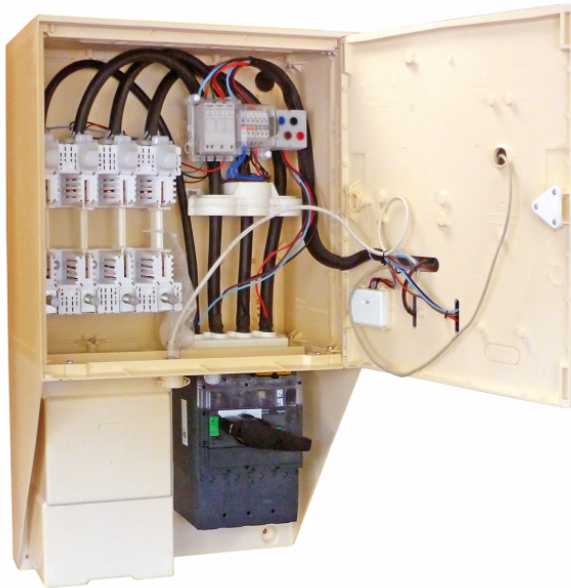

AUSCHITZKY

MIC GC008 COFFRET BPS T2 + SECT.

Nos Marques > Michaud > Comptage > MIC GC008 COFFRET BPS T2 + SECT.

<https://auschwitzky.fr/michaud-coffret-bps-type-2-200-400a-arrivee-basse-dep-bas-101710209.html>

Description courte

Marque : MICHAUD

Fabricant : MICHAUD

Référence : MICGC008

MIC GC008 COFFRET BPS T2 + SECT.

Description

MICHAUD
HABITAT ET RESEAU ELECTRIQUE

Code fournisseur : 13232

Référence commerciale : GC008

Fournisseur : MICHAUD

Nom produit : COFFRET BPS TYPE 2 200/400A

Marque : MICHAUD

Gamme :

EAN : 3660835035638

Caractéristiques :

- Coffret Branchement Puissance Surveillée type 2 (arrivée et départ bas) 200 ou 400A
- avec protection amont