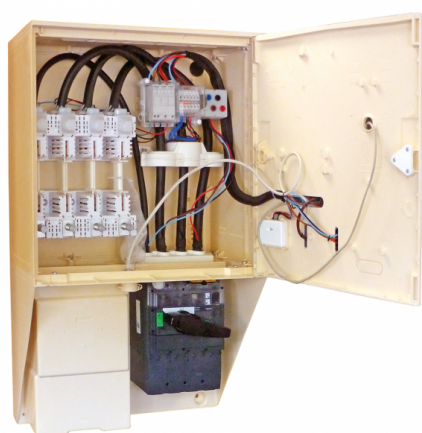

Informations complémentaires

Quantité d'unité Prix	0.000000	
Code Auschitzky	2321236	
Fournisseur	MICHAUD	
Ean13	3660835035638	
Caractéristiques produit	Codet Enedis	69 88 914
	QCT	EA
	UV.	1
	QC Unité	1
	Document(s)	
	• Fiche	
Référence fabricant	GC008	
Ean13	3660835035638	
Marque	MICHAUD	
Unité produit	pièce	

Images du produit