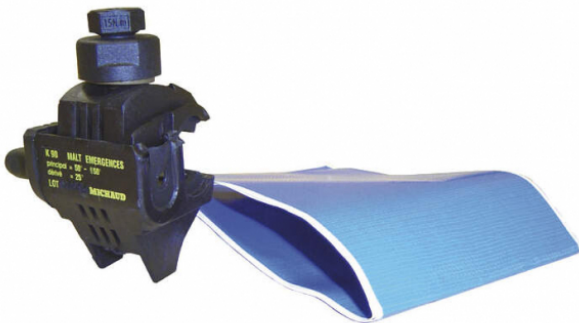

AUSCHITZKY

MIC N090 ENSEMBLE MALT EMERGENGE

Nos Marques > Michaud > Branchement Individuel > MIC N090 ENSEMBLE MALT EMERGENGE

<https://auschwitzky.fr/michaud-ensemble-de-mise-a-la-terre-des-emergences-100787961.html>

Description courte

Marque : MICHAUD

Fabricant : MICHAUD

Référence : MICN090

MIC N090 ENSEMBLE MALT EMERGENGE

Description

MICHAUD
HABITAT ET RÉSEAU ÉLECTRIQUE

Code fournisseur : 13232

Référence commerciale : N090

Fournisseur : MICHAUD

Nom produit : ENSEMBLE MALT EMERGENCES

Marque : MICHAUD

Gamme :

EAN : 3660835130906

Caractéristiques :

- Ensemble constitué dun connecteur à perforation disolant pour la mise à la terre des neutres en émergence et dun ruban adhésif de largeur 100 mm