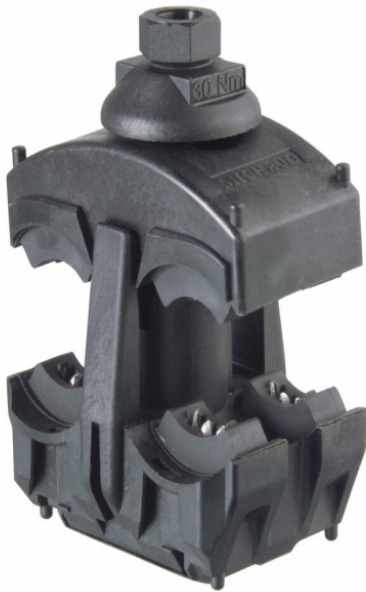

AUSCHITZKY

MIC K384 CONNECT. CDR/CS 50-240/

Nos Marques > Michaud > Réseaux Souterrains et Etanchéités > MIC K384 CONNECT. CDR/CS 50-240/

<https://auschwitzky.fr/michaud-connecteur-cdr-cs-50-240-50-150-n-ou-j-100788201.html>

Description courte

Marque : MICHAUD

Fabricant : MICHAUD

Référence : MICK384

MIC K384 CONNECT. CDR/CS 50-240/

Description

MICHAUD
HABITAT ET RÉSEAU ÉLECTRIQUE

Code fournisseur : 13232

Référence commerciale : K384

Fournisseur : MICHAUD

Nom produit : CONNECT. CDR/CS 50-240/50-150

Marque : MICHAUD

Gamme :

EAN : 3660835047563

Caractéristiques :

- Connecteur de réseau souterrain pour le raccordement d'un conducteur de section 50 à 240 mm² sur un conducteur de section 50 à 150 mm²