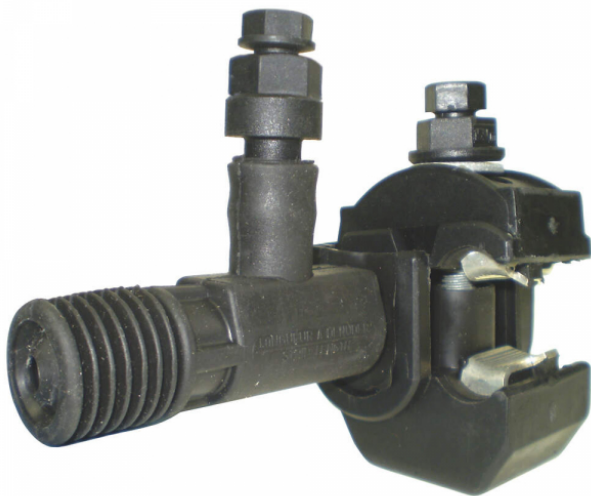

AUSCHITZKY

MIC K376 CONNECTEUR CDR/CNA 2S 7

Nos Marques > Michaud > Réseaux Aériens > MIC K376 CONNECTEUR CDR/CNA 2S 7

<https://auschwitzky.fr/michaud-connecteur-cdr-cna-2s-70-a-derive-demontable-100788199.html>

Description courte

Marque : MICHAUD

Fabricant : MICHAUD

Référence : MICK376

MIC K376 CONNECTEUR CDR/CNA 2S 7

Description

MICHAUD
HABITAT ET RÉSEAU ÉLECTRIQUE

Code fournisseur : 13232

Référence commerciale : K376

Fournisseur : MICHAUD

Nom produit : CONNECTEUR CDR/CNA 2S 70

Marque : MICHAUD

Gamme :

EAN : 3660835123762

Caractéristiques :

- Connecteur de dérivation préisolé pour réseau aérien BT en conducteurs isolés torsadés sur conducteurs nus en cuivre ou en alliage d'aluminium
- Type CDR/CNA 2S 70