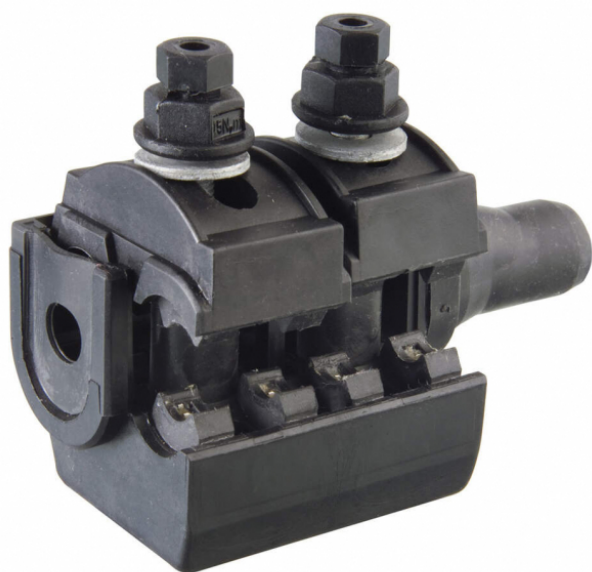

# MIC K356 CONNECTEUR CDRS/CT 150-

Nos Marques > Michaud > Réseaux Aériens > MIC K356 CONNECTEUR CDRS/CT 150-

<https://auschwitzky.fr/michaud-connecteur-cdrs-ct-150-150-pour-cable-torsade-100788257.html>

## Description courte

---

Marque : MICHAUD

Fabricant : MICHAUD

Référence : MICK356

MIC K356 CONNECTEUR CDRS/CT 150-

## Description

---

**MICHAUD**  
HABITAT ET RÉSEAU ÉLECTRIQUE

**Code fournisseur : 13232**

Référence commerciale : K356

Fournisseur : MICHAUD

Nom produit : CONNECTEUR CDRS/CT 150-150

Marque : MICHAUD

Gamme :

EAN : 3660835123564

**Caractéristiques :**

- Connecteur de réseau à serrage simultané pour réaliser la dérivation d'un réseau aérien BT en conducteurs isolés torsadés sur un autre réseau de même type
- Section du câble principal : 35
- 150<sup>2</sup>