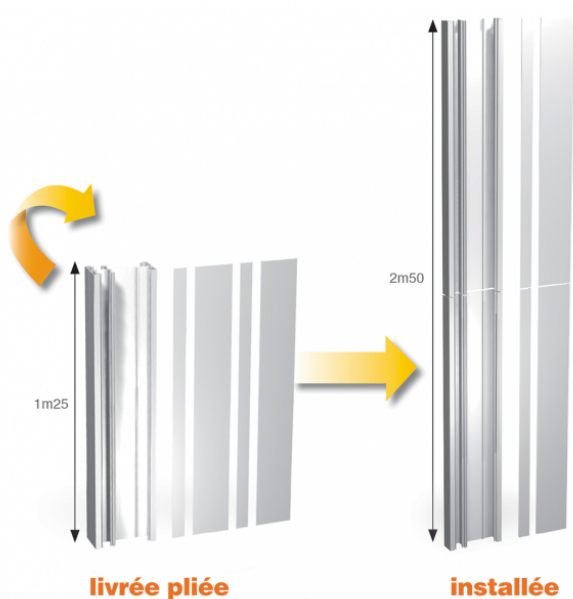

AUSCHITZKY

MIC Q370 PACK GOULOTTE GTL 13M P

Nos Marques > Michaud > Gaine Technique Logement > MIC Q370 PACK GOULOTTE GTL 13M P

<https://auschwitzky.fr/michaud-pack-goulotte-gtl-13-modules-pliant-couvercle-100788351.html>

Description courte

Marque : MICHAUD

Fabricant : MICHAUD

Référence : MICQ370

MIC Q370 PACK GOULOTTE GTL 13M P

Description

MICHAUD
HABITAT ET RÉSEAU ÉLECTRIQUE

Code fournisseur : 13232

Référence commerciale : Q370

Fournisseur : MICHAUD

Nom produit : PACK GOULOTTE GTL 13M PLIANTE

Marque : MICHAUD

Gamme : RAPID INSTALL

EAN : 3660835153707

Caractéristiques :