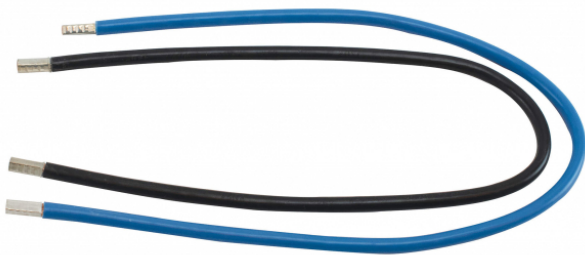

## Description courte

---

Marque : MICHAUD

Fabricant : MICHAUD

Référence : MICJ808

MIC J808 TROUSSE 2 LIAISONS 16<sup>2</sup>

## Description

---

**MICHAUD**  
HABITAT ET RÉSEAU ÉLECTRIQUE

**Code fournisseur : 13232**

Référence commerciale : J808

Fournisseur : MICHAUD

Nom produit : TROUSSE 2 LIAISONS 16<sup>2</sup> (1B+1N)

Marque : MICHAUD

### Caractéristiques :

- Pack de 2 câbles de liaison
- 1 bleue et 1 noire

- de longueur 56 cm et 53 cm
- en cuivre de section 16<sup>2</sup> multibrins souple avec à chaque extrémité une douille en cuivre étamé sertie pour raccordement dans une borne