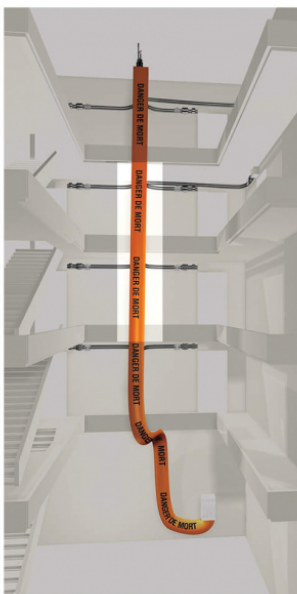

# MIC EA002 PACK CENTRAL 7M RAPID'

Nos Marques > Michaud > Branchement Provisoire > MIC EA002 PACK CENTRAL 7M RAPID'

<https://auschwitzky.fr/michaud-pack-central-7m-pour-colonne-provisoire-rapid-pro-100788153.html>

## Description courte

---

Marque : MICHAUD

Fabricant : MICHAUD

Référence : MICEA002

MIC EA002 PACK CENTRAL 7M RAPID'

Gamme : RAPID PRO

EAN : 3660835022867

**Caractéristiques :**

- Pack central colonne provisoire RAPIDPRO
- Permet de raccorder les niveaux intermédiaires (autant de pack que nécessaire)
- Longueur 7 m