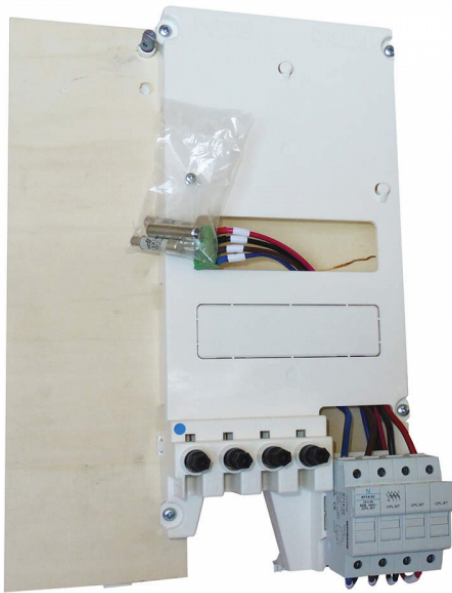

AUSCHITZKY

MIC CD073 PLATINE S20 CONCENTRAT

Nos Marques > Michaud > Branchement Individuel > MIC CD073 PLATINE S20 CONCENTRAT

<https://auschwitzky.fr/michaud-platine-s20-concentrateur-linky-100788151.html>

Description courte

Marque : MICHAUD

Fabricant : MICHAUD

Référence : MICCD073

MIC CD073 PLATINE S20 CONCENTRAT

Description

MICHAUD
HABITAT ET RÉSEAU ÉLECTRIQUE

Code fournisseur : 13232

Référence commerciale : CD073

Fournisseur : MICHAUD

Nom produit : PLATINE S20 CONCENTRATEUR

Marque : MICHAUD

Gamme :

EAN : 3660835030688

Caractéristiques :