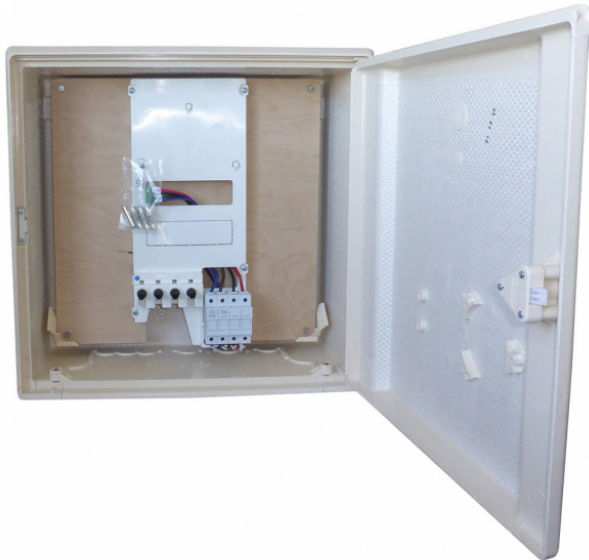

# MIC CC002 COFFRET S15 EQUIPE PLA

Nos Marques > Michaud > Branchement Individuel > MIC CC002 COFFRET S15 EQUIPE PLA

<https://auschwitzky.fr/michaud-coffret-s15-equipe-platine-concentrateur-linky-100788402.html>

## Description courte

---

Marque : MICHAUD

Fabricant : MICHAUD

Référence : MICCC002

MIC CC002 COFFRET S15 EQUIPE PLA

Gamme :

EAN : 3660835030664

**Caractéristiques :**

- Coffret S15 équipé d'une platine pour concentrateur LINKY