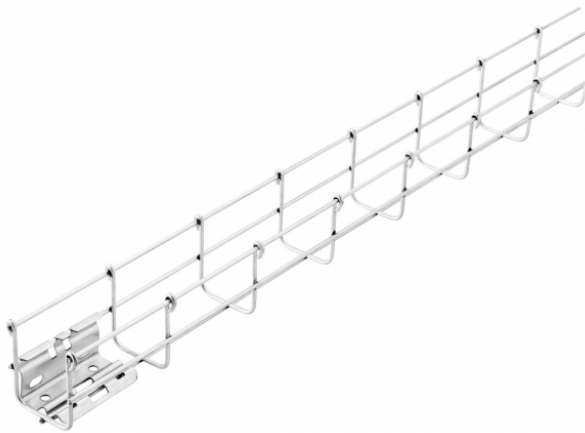

# GW MV50580 CC 50 BFR60 PRE-ECLIS

Nos Marques > Gewiss > MAVIL > MAVIL > BFR WIRE MESH TRAYS > GW MV50580 CC 50 BFR60 PRE-ECLIS

<https://auschwitzky.fr/mavil-cc-50-bfr60-pre-eclisse-z100-101072187.html>

## Description courte

Marque : GEWISS

Fabricant : GEWISS

Référence : GWMV50580

GW MV50580 CC 50 BFR60 PRE-ECLIS

## Description

**GEWISS**

**Code fournisseur : 07249**

Référence commerciale : MV50580

Fournisseur : GEWISS

Nom produit : CC 50 BFR60 PRE-ECLISSE Z100

Marque : GEWISS

Gamme : CHEMIN DE CABLE FIL