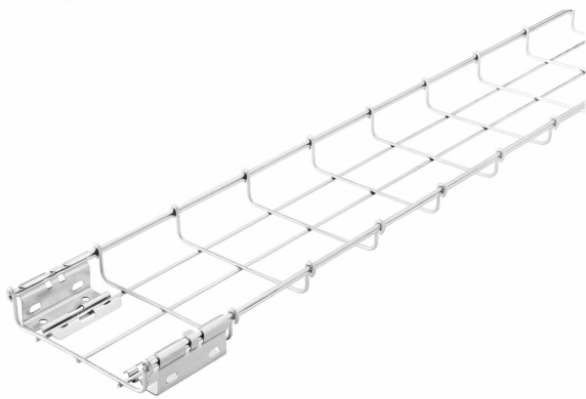

AUSCHITZKY

GW MV50570 CC 50 BFR30 PRE-ECLIS

Nos Marques > Gewiss > MAVIL > MAVIL > BFR WIRE MESH TRAYS > GW MV50570 CC 50 BFR30 PRE-ECLIS

<https://auschwitzky.fr/mavil-cc-50-bfr30-pre-eclisse-z100-101072180.html>

Description courte

Marque : GEWISS

Fabricant : GEWISS

Référence : GWMV50570

GW MV50570 CC 50 BFR30 PRE-ECLIS

Description

GEWISS

Code fournisseur : 07249

Référence commerciale : MV50570

Fournisseur : GEWISS

Nom produit : CC 50 BFR30 PRE-ECLISSE Z100

Marque : GEWISS

Gamme : CHEMIN DE CABLE FIL

EAN : 3660612238320

Caractéristiques :

- Chemin de câble fil prééclissé BFR Hauteur 30
- Largeur 50