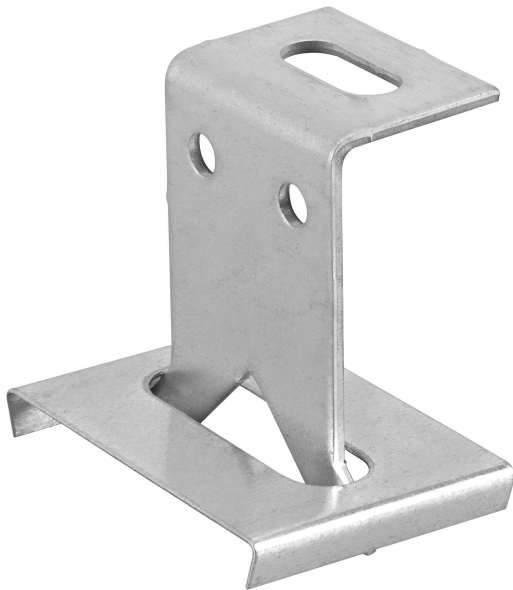

# GW MV41152 SUSPENTE CENTRALE BRN

Nos Marques > Gewiss > MAVIL > MAVIL > BRN STEEL CABLE TRAY > GW MV41152 SUSPENTE CENTRALE BRN

<https://auschwitzky.fr/mavil-suspente-centrale-brn-larg125-z275-101071678.html>

## Description courte

---

Marque : GEWISS

Fabricant : GEWISS

Référence : GWMV41152

GW MV41152 SUSPENTE CENTRALE BRN

## Description

---

**GEWISS**

**Code fournisseur : 07249**

Référence commerciale : MV41152

Fournisseur : GEWISS

Nom produit : SUSPENTE CENTRALE BRN LARG125

Marque : GEWISS

Gamme : CHEMIN DE CABLE TOLE

EAN : 3660612101617

**Caractéristiques :**

- Suspente centrale à fixation rapide sur le bord roulé du chemin de câbles tôle BRN Hauteurs 35/50/65/80/95
- Largeur 125
- Finition Z275