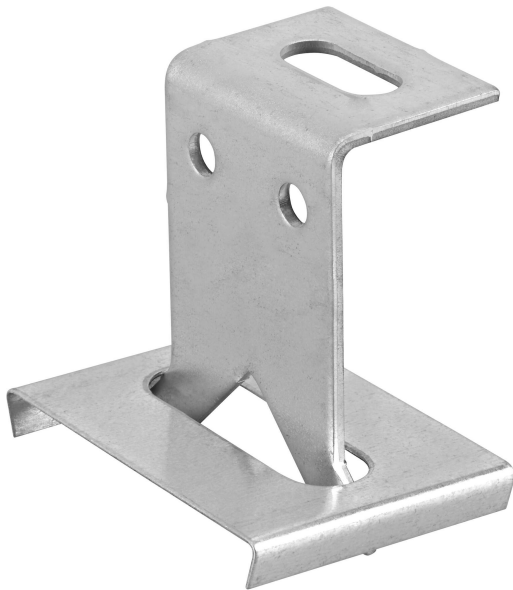

# GW MV41151 SUSPENTE CENTRALE BRN

Nos Marques > Gewiss > MAVIL > MAVIL > BRN STEEL CABLE TRAY > GW MV41151 SUSPENTE CENTRALE BRN

<https://auschwitzky.fr/mavil-suspente-centrale-brn-larg95-z275-101071677.html>

## Description courte

---

Marque : GEWISS

Fabricant : GEWISS

Référence : GWMV41151

GW MV41151 SUSPENTE CENTRALE BRN

## Description

---

**GEWISS**

**Code fournisseur : 07249**

Référence commerciale : MV41151

Fournisseur : GEWISS

Nom produit : SUSPENTE CENTRALE BRN LARG95 Z

Marque : GEWISS

Gamme : CHEMIN DE CABLE TOLE

EAN : 3660612101594

**Caractéristiques :**

- Suspente centrale à fixation rapide sur le bord roulé du chemin de câbles tôle BRN Hauteurs 35/50/65/80/95
- Largeur 95
- Finition Z275