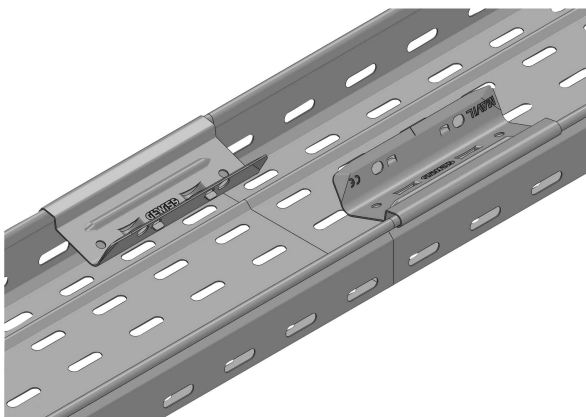

AUSCHITZKY

GW MV21128 CC 305 BRN50 PRE-ECLI

Nos Marques > Gewiss > MAVIL > MAVIL > BRN STEEL CABLE TRAY > GW MV21128 CC 305 BRN50 PRE-ECLI

<https://auschwitzky.fr/mavil-cc-305-brn50-pre-eclisse-z275-101071559.html>

Description courte

Marque : GEWISS

Fabricant : GEWISS

Référence : GWMV21128

GW MV21128 CC 305 BRN50 PRE-ECLI

Description

GEWISS

Code fournisseur : 07249

Référence commerciale : MV21128

Fournisseur : GEWISS

Nom produit : CC 305 BRN50 PRE-ECLISSE Z275

Marque : GEWISS

Gamme : CHEMIN DE CABLE TOLE

EAN : 3660612331625

Caractéristiques :

- Chemin de câbles tôle bord roules pré
- éclissé BRN50 Hauteur 50
- Largeur 305
- Longueur 3m
- Finition Z275

Quantité et prix au mètre linéaire

Informations complémentaires

Quantité d'unité Prix	0.000000	
Ean13	3660612331625	
Référence fabricant	MV21128	
Unité produit	mètre	
Caractéristiques produit	Finition	Z275
	Largeur interne (mm)	305
	Kg/m	2.539
	Ware number	72169110
	QC Unité	3
	QC Carton	6
	QCT	PF
Document(s)		
• Cmc		
Ean13	3660612331625	
Code Auschitzky	2505107	
Marque	GEWISS	
Fournisseur	GEWISS	