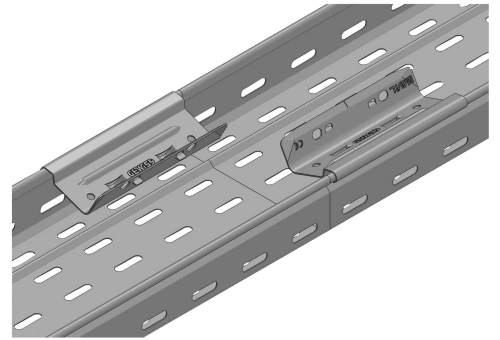

Images du produit