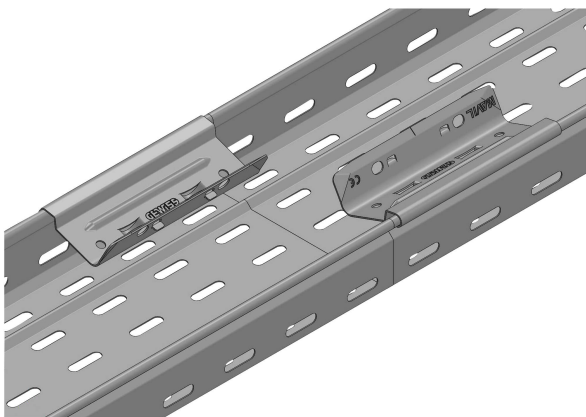

AUSCHITZKY

GW MV21123 CC 155 BRN50 PRE-ECLI

Nos Marques > Gewiss > MAVIL > MAVIL > BRN STEEL CABLE TRAY > GW MV21123 CC 155 BRN50 PRE-ECLI

<https://auschwitzky.fr/mavil-cc-155-brn50-pre-eclisse-z275-101071557.html>

Description courte

Marque : GEWISS

Fabricant : GEWISS

Référence : GWMV21123

GW MV21123 CC 155 BRN50 PRE-ECLI

Description

GEWISS

Code fournisseur : 07249

Référence commerciale : MV21123

Fournisseur : GEWISS

Nom produit : CC 155 BRN50 PRE-ECLISSE Z275

Marque : GEWISS

Gamme : CHEMIN DE CABLE TOLE

EAN : 3660612331540

Caractéristiques :

- Chemin de câbles tôle bord roules pré
- éclissé BRN50 Hauteur 50
- Largeur 155
- Longueur 3m
- Finition Z275

Quantité et prix au mètre linéaire

Informations complémentaires

Quantité d'unité Prix	0.000000	
Ean13	3660612331540	
Référence fabricant	MV21123	
Unité produit	mètre	
Caractéristiques produit	Finition	Z275
	Largeur interne (mm)	155
	Kg/m	1.492
	Ware number	72169110
	QC Unité	3
	QCT	PF
	Document(s)	• Cmc
Ean13	3660612331540	
Code Auschitzky	2505105	
Marque	GEWISS	
Fournisseur	GEWISS	